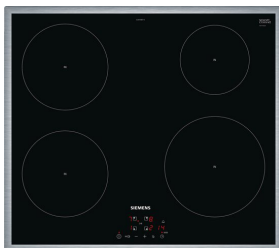

IMPRESSIE AFWERKINGSNIVEAU

PARKZICHT IJMUIDEN - 63 APPARTEMENTEN

Uw woning is voorzien van een Bribus keuken inclusief Siemens apparatuur en een werkblad van composiet.

SPECIFICATIES APPARATUUR

Siemens SN614X02AE
Vaatwasser, frontkleur is wit

Siemens LC90BA530
Wandschouwkap, 90 cm breed

Siemens CM585AMS0
Combimagnetron

Siemens EU645BEF1E
Inductiekookplaat, 60 cm breed

Siemens KI34VX20
Koelvriescombinatie